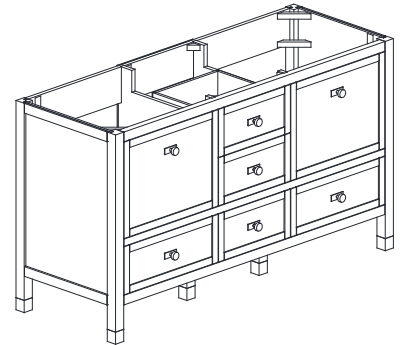

Avanity

ALANA-V60-BR

Features

- Solid wood and MDF construction
- 2 soft-close doors
- 5 soft-close drawers
- Built-in outlet
- Matte gold finish hardware
- Matte gold finish metal caps on legs
- Adjustable leg levelers

Colors / Couleurs

- Burgundy Red / *Bourgogne rouge*

Nominal Dimension / Dimension Nominale

- 60W x 21.5D x 34H inches | 1524 x 546 x 864 mm

Product Diagrams / Diagrammes Produit

Caractéristiques

- *Construction en bois massif et MDF*
- *2 portes à fermeture en douceur*
- *5 tiroirs à fermeture en douceur*
- *Prise de courant intégrée*
- *Quincaillerie avec finition or mat*
- *Emboutis métalliques avec finition or mat sur les pieds*
- *Niveleurs de pieds réglables*

Front / Devant

Back / Derrière

Side / Côté

Top / Haut