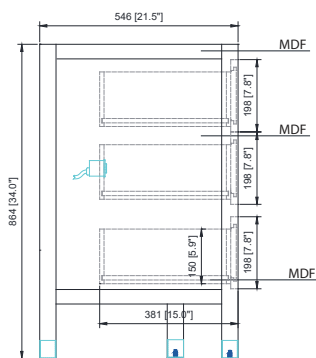

Colors / Couleurs

- Burgundy Red / *Bourgogne rouge*

Nominal Dimension / Dimension Nominale

- 60W x 21.5D x 34H inches | 1524 x 546 x 864 mm

Product Diagrams / Diagrammes Produit

Caractéristiques

- *Construction en bois massif et MDF*
- *2 portes à fermeture en douceur*
- *5 tiroirs à fermeture en douceur*
- *Prise de courant intégrée*
- *Quincaillerie avec finition or mat*
- *Emboutis métalliques avec finition or mat sur les pieds*
- *Niveleurs de pieds réglables*

Front / Devant

Back / Derrière

Side / Côté

Top / Haut