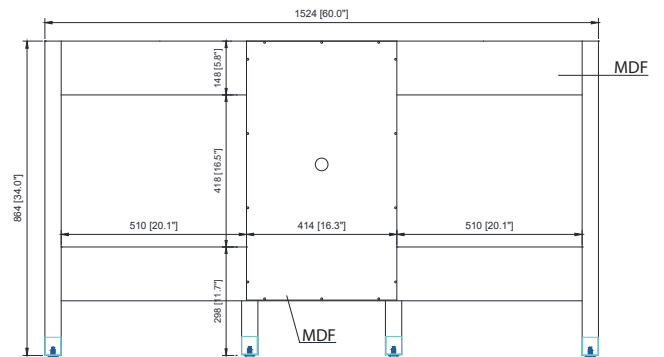

Colors / Couleurs

- Burgundy Red / *Bourgogne rouge*

Nominal Dimension / Dimension Nominale

- 60W x 21.5D x 34H inches | 1524 x 546 x 864 mm

Product Diagrams / Diagrammes Produit

Caractéristiques

- *Construction en bois massif et MDF*
- *2 portes à fermeture en douceur*
- *5 tiroirs à fermeture en douceur*
- *Prise de courant intégrée*
- *Quincaillerie avec finition or mat*
- *Emboutis métalliques avec finition or mat sur les pieds*
- *Niveleurs de pieds réglables*

Front / Devant

Back / Derrière

Side / Côté

Top / Haut