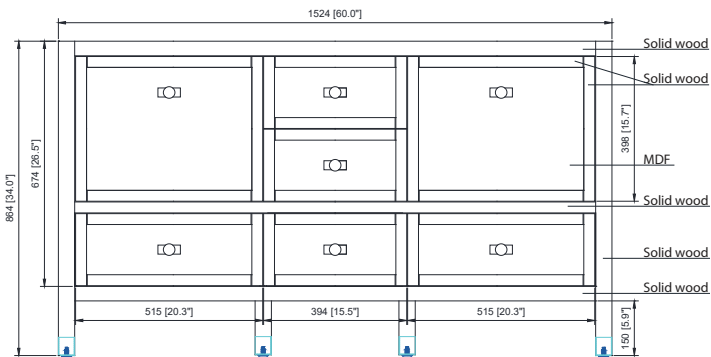

Colors / Couleurs

- Burgundy Red / *Bourgogne rouge*

Nominal Dimension / Dimension Nominale

- 60W x 21.5D x 34H inches | 1524 x 546 x 864 mm

Product Diagrams / Diagrammes Produit

Caractéristiques

- *Construction en bois massif et MDF*
- *2 portes à fermeture en douceur*
- *5 tiroirs à fermeture en douceur*
- *Prise de courant intégrée*
- *Quincaillerie avec finition or mat*
- *Emboutis métalliques avec finition or mat sur les pieds*
- *Niveleurs de pieds réglables*

Front / Devant

Back / Derrière

Side / Côté

Top / Haut