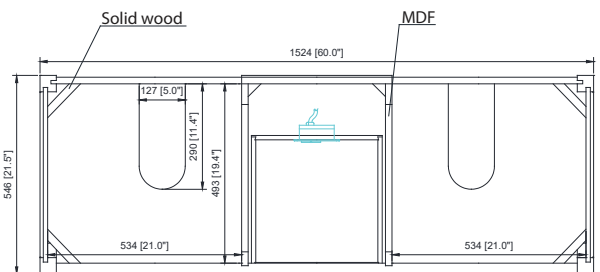

Colors / Couleurs

- Burgundy Red / *Bourgogne rouge*

Nominal Dimension / Dimension Nominale

- 60W x 21.5D x 34H inches | 1524 x 546 x 864 mm

Product Diagrams / Diagrammes Produit

Caractéristiques

- *Construction en bois massif et MDF*
- *2 portes à fermeture en douceur*
- *5 tiroirs à fermeture en douceur*
- *Prise de courant intégrée*
- *Quincaillerie avec finition or mat*
- *Emboutis métalliques avec finition or mat sur les pieds*
- *Niveleurs de pieds réglables*

Front / Devant

Back / Derrière

Side / Côté

Top / Haut