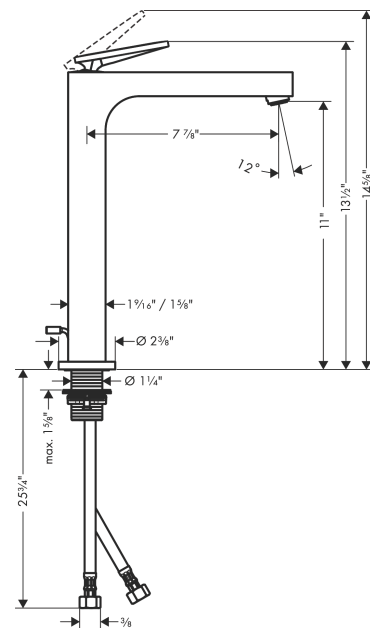

### Scale drawing

**AXOR Citterio**  
**Single-Hole Faucet 280, 1.2 GPM, without Pop-up Drain**  
 Finish: **Chrome** Part no. : **39021001**

## Spare parts list

Year of production: >08/21

Pos.		Part no.	Price	PU
1	handle	94091000	-	1
2	O-ring 30x1,5	98433000	-	1
3	O-ring 11x1	92924000	-	1
4	nut	94092000	-	1
5	O-ring 29x2	98391000	-	1
6	O-ring 25x1,5	98146000	-	1
7	cartridge, assy	92900000	-	1
8	seal	93383000	-	1
9	adapter for cartridge	98866000	-	1
10	O-ring 23x2	98398000	-	1
11	aerator M24x1 (4,5 l/min)	92880000	-	1
12	special tool	95290000	-	1
13	O-ring 36x2	98156000	-	1
14	escutcheon	97807000	-	1
15	fixing set (Ø 32)	13961000	-	1
16	lever collar	97548000	-	1
17	connection hose 35½" M8x0,75 3/8"	96316001	-	1
18	O-ring 7x1,5	98422000	-	1